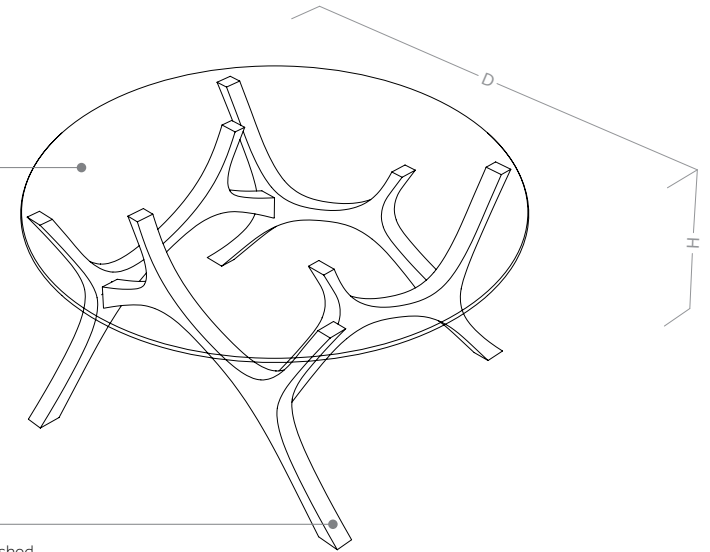

MOOSE | ŁOŚ

COFFEE TABLE | STOLIK KAWOWY

8 mm optiwhite tempered glass
szkło hartowane optiwhite, gr. 8 mm

oak veneer
fornir dębowy

walnut veneer
fornir orzechowy

birch plywood; numerically cut; hand finished
and oiled; available in 2 finishings

sklejka brzoźowa; cięta numerycznie; wykańczana
ręcznie i olejowana; dostępna w 2 wykończeniach

PRODUCT AVAILABLE IN 3 SIZES:
PRODUKT DOSTĘNY W 3 ROZMIARACH:

BABY MOOSE		BABY ŁOŚ	D=59 cm H=34 cm
MAMA MOOSE		MAMA ŁOŚ	D=79 cm H=37.5 cm
PAPA MOOSE		PAPA ŁOŚ	D=99 cm H=41 cm

ELEMENTS ARE CONNECTED WITH FOUR BOLTS; PRODUCT IS SUITABLE FOR SIMPLE SELF-ASSEMBLY
ELEMENTY ŁĄCZONE ZA POMOCĄ CZTERECH ŚRUB; PRODUKT JEST PRZYSTOSOWANY DO SAMODZIELNEGO MONTAŻU

BABY D=59 cm
oak veneer
fornir dębowy

BABY D=59 cm
walnut veneer
fornir orzechowy

MAMA D=79 cm
oak veneer
fornir dębowy

MAMA D=79 cm
walnut veneer
fornir orzechowy

PAPA D=99 cm
oak veneer
fornir dębowy

PAPA D=99 cm
walnut veneer
fornir orzechowy