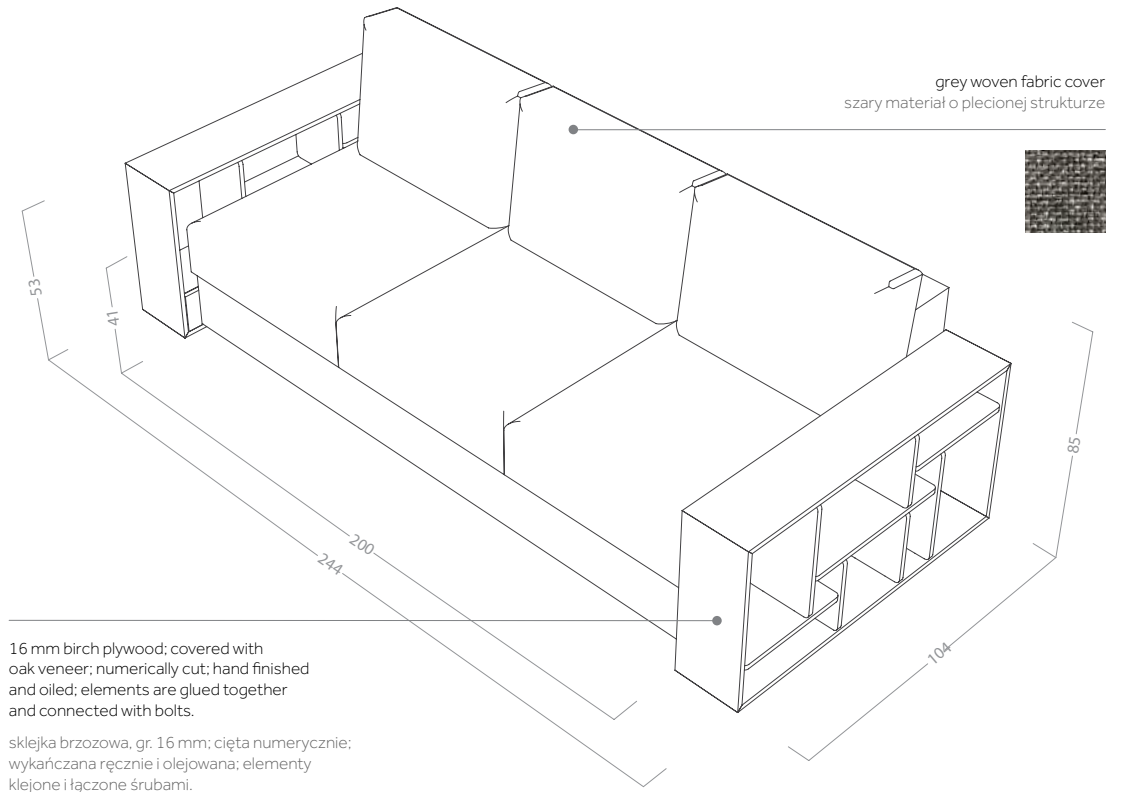

SOFA

DL OPENING SYSTEM; DIMENSIONS WHEN OPEN: 145×200 cm
SYSTEM ROZKŁADANIA TYPU DL; WYMIARY PO ROZŁOŻENIU: 145×200 cm