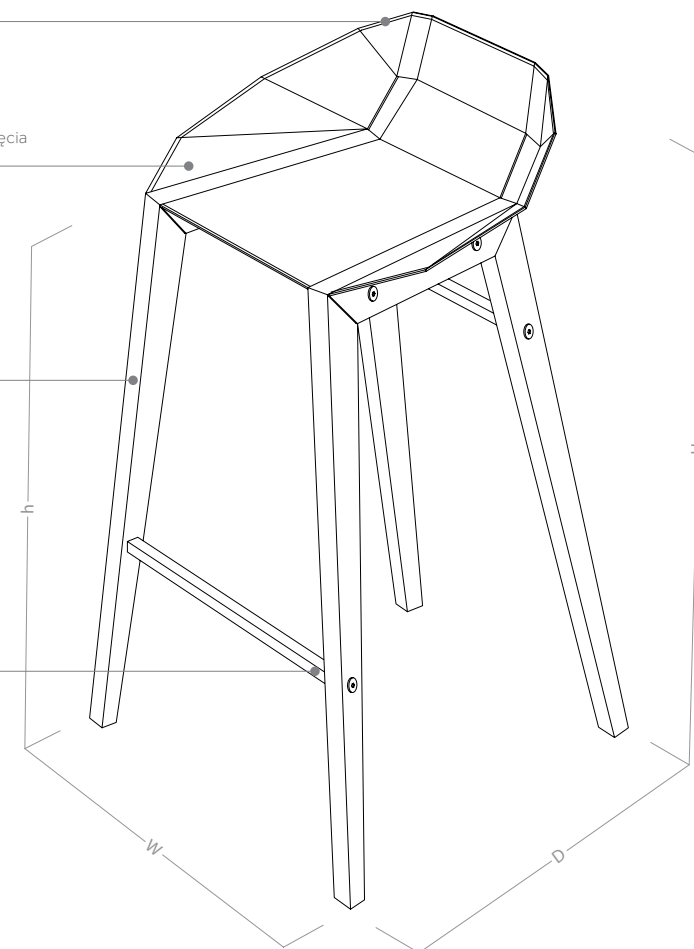

sklejka brzoźowa; cięta numerycznie;
następnie ręcznie wykańczana
i olejowana; dostępna w 2 wykończeniach:
fornir dębowy, fornir orzechowy

oak veneer
fornir dębowy

walnut veneer
fornir orzechowy

15 mm stainless steel profile
profil ze stali nierdzewnej, gr. 15 mm

KITCHEN STOOL | STOŁEK KUCHENNY
H=75 cm h=62 cm W=46 cm D=46 cm

BARSTOOL | STOŁEK BAROWY
H=88 cm h=75 cm W=48 cm D=49 cm

sunny yellow
słoneczny żółty
RAL1004

coral red
koralowy czerwony
RAL3000

graphite grey
grafitowy szary
RAL7015