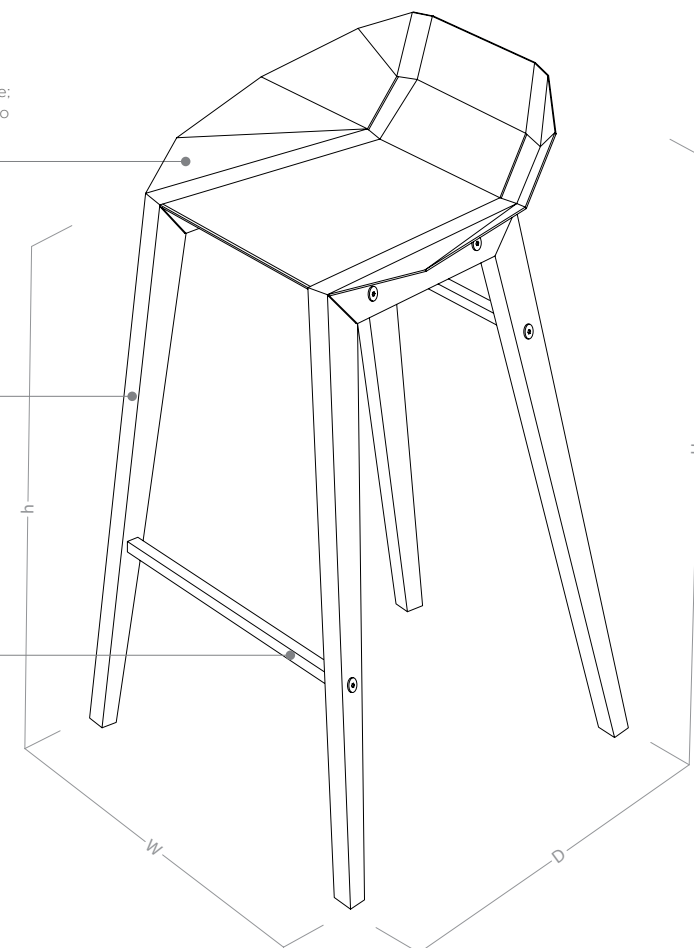

DIAGO

STOOL | STOŁEK

2 mm aluminium sheet; numerically cut and shaped;
hand finished; powder coated
(structural matt); available in 10 colours

blacha aluminiowa gr. 2 mm; cięta i gięta numerycznie;
następnie ręcznie wykańczana i malowana proszkowo
(strukturalny mat); dostępna w 10 kolorach

oak veneer
fornir dębowy

walnut veneer
fornir orzechowy

15 mm stainless steel profile
profil ze stali nierdzewnej, gr. 15 mm

KITCHEN STOOL | STOŁEK KUCHENNY
H=75 cm h=62 cm W=46 cm D=46 cm

BARSTOOL | STOŁEK BAROWY
H=88 cm h=75 cm W=48 cm D=49 cm

KITCHEN STOOL | STOŁEK KUCHENNY
H=75 cm h=62 cm W=46 cm D=46 cm

BARSTOOL | STOŁEK BAROWY
H=88 cm h=75 cm W=48 cm D=49 cm

sunny yellow
słoneczny żółty
RAL1004

coral red
koralowy czerwony
RAL3000

graphite grey
grafitowy szary
RAL7015