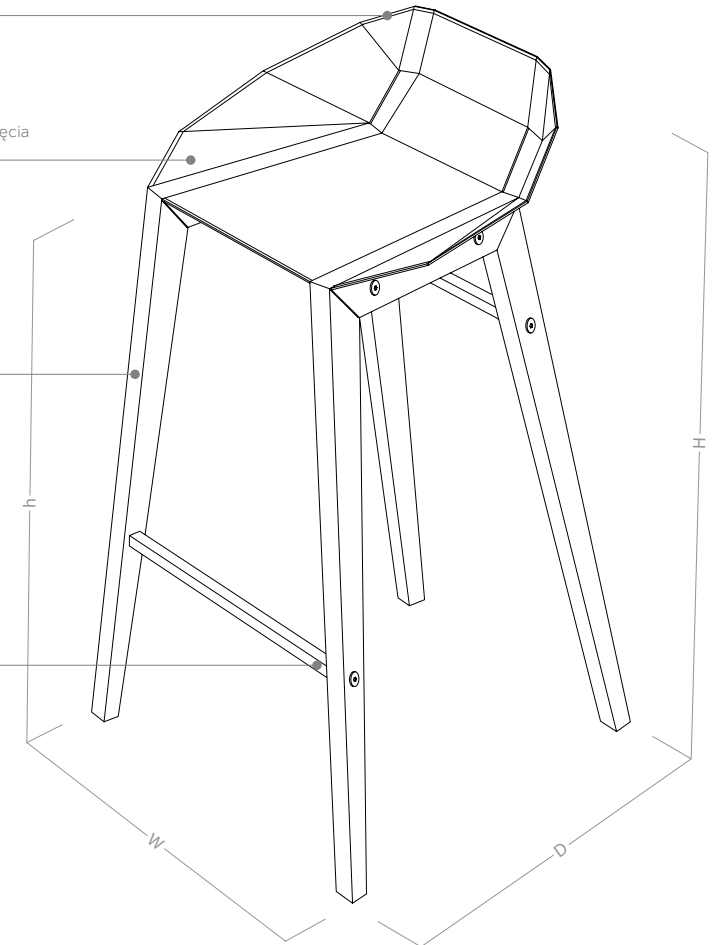

oak veneer  
fornir dębowy

walnut veneer  
fornir orzechowy

15 mm stainless steel profile  
profil ze stali nierdzewnej, gr. 15 mm

KITCHEN STOOL | STOŁEK KUCHENNY  
H=75 cm h=62 cm W=46 cm D=46 cm

BARSTOOL | STOŁEK BAROWY  
H=88 cm h=75 cm W=48 cm D=49 cm