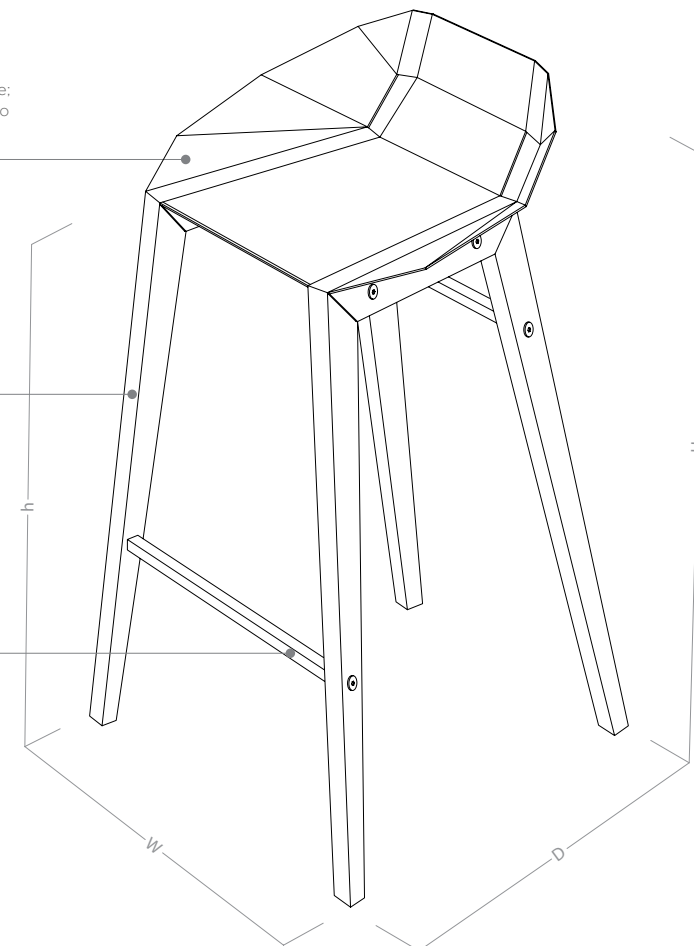

# DIAGO

STOOL | STOŁEK

2 mm aluminium sheet; numerically cut and shaped;  
hand finished; powder coated  
(structural matt); available in 10 colours

blacha aluminiowa gr. 2 mm; cięta i gięta numerycznie;  
następnie ręcznie wykańczana i malowana proszkowo  
(strukturalny mat); dostępna w 10 kolorach

oak veneer  
fornir dębowy

walnut veneer  
fornir orzechowy

15 mm stainless steel profile  
profil ze stali nierdzewnej, gr. 15 mm

KITCHEN STOOL | STOŁEK KUCHENNY  
H=75 cm h=62 cm W=46 cm D=46 cm

BARSTOOL | STOŁEK BAROWY  
H=88 cm h=75 cm W=48 cm D=49 cm