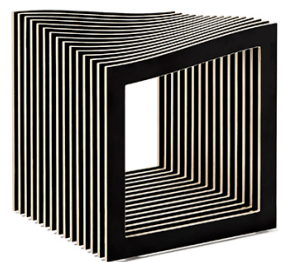

FALON

SEATING | SIEDZISKO

9 mm birch plywood:
numerically cut; hand finished;
available in 3 finishings

sklejka brzożowa, gr. 9 mm; cięta
numerycznie; następnie ręcznie
wykańczana; dostępna w 3 wykończeniach

PRODUCT RECOMMENDED FOR INTERIOR USE
PRODUKT REKOMENDOWANY DO UŻYTKU WEWNĘTRZNEGO

FALON LOOKS BEST IN GROUPS THAT FORM BENCHES
FALON NAJLEPIEJ WYGLĄDA W GRUPIE, TWORZĄC ŁAWĘ

oak veneer
fornir dębowy

white laminate
biały laminat

black laminate
czarny laminat