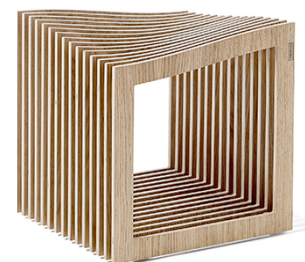

FALON

SEATING | SIEDZISKO

9 mm birch plywood:
numerically cut; hand finished;
available in 3 finishings

sklejka brzożowa, gr. 9 mm; cięta
numerycznie; następnie ręcznie
wykańczana; dostępna w 3 wykończeniach

PRODUCT RECOMMENDED FOR INTERIOR USE
PRODUKT REKOMENDOWANY DO UŻYTKU WEWNĘTRZNEGO

FALON LOOKS BEST IN GROUPS THAT FORM BENCHES
FALON NAJLEPIEJ WYGLĄDA W GRUPIE, TWORZĄC ŁAWĘ

oak veneer
fornir dębowy

white laminate
biały laminat