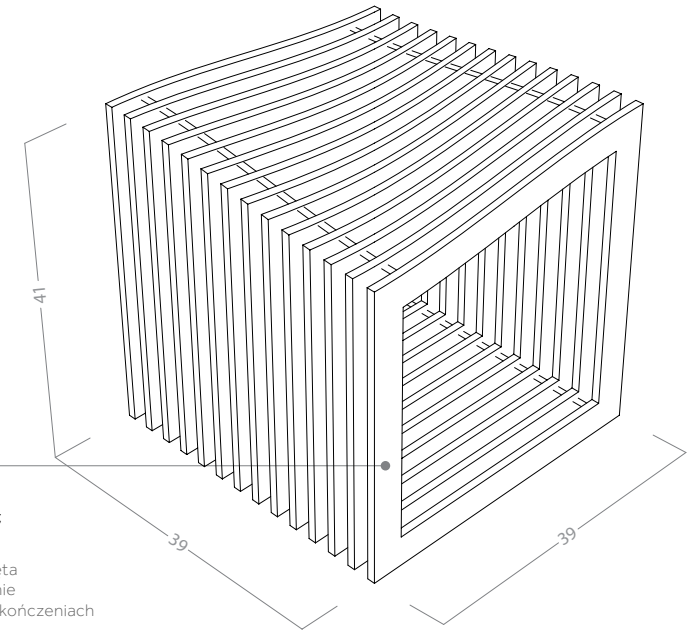

FALON

SEATING | SIEDZISKO

9 mm birch plywood:
numerically cut; hand finished;
available in 3 finishings

sklejka brzożowa, gr. 9 mm; cięta
numerycznie; następnie ręcznie
wykańczana; dostępna w 3 wykończeniach

PRODUCT RECOMMENDED FOR INTERIOR USE
PRODUKT REKOMENDOWANY DO UŻYTKU WEWNĘTRZNEGO

FALON LOOKS BEST IN GROUPS THAT FORM BENCHES
FALON NAJLEPIEJ WYGLĄDA W GRUPIE, TWORZĄC ŁAWĘ

oak veneer
fornir dębowy

white laminate
biały laminat