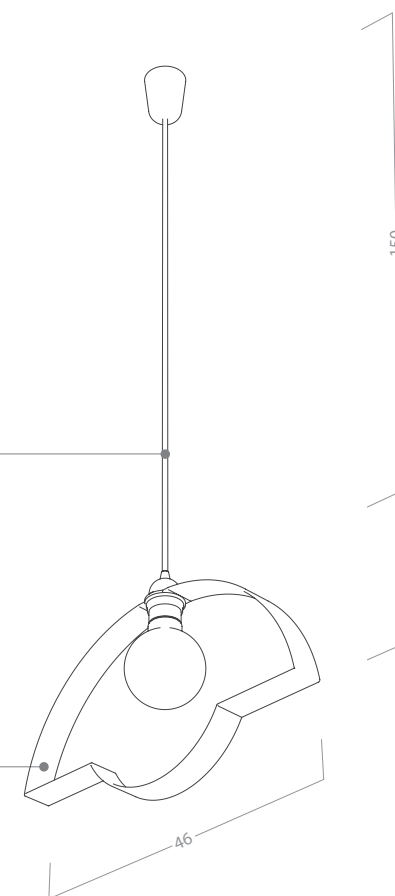

STOŁOWA

LAMP | LAMPA

1,5 m braided sleeving cable
przewód w oplocie, długości 1,5 m

3 mm aluminium sheet cut and shaped numerically;
powder coated; available in 6 colours

blacha aluminiowa gr. 3 mm cięta i gięta numerycznie;
malowana proszkowo; dostępna w 6 kolorach

STANDARD E27 BULB, MAX 60W; WE RECOMMEND A WHITE ENERGY-SAVING LIGHT BULB WITH A DIAMETER OF ABOUT 10 cm;
PRODUCT DOES NOT CONTAIN LIGHT BULB

STANDARDOWA ŻARÓWKA E27, MAX 60W; POLECAMY ŻARÓWKĘ BIAŁĄ, ENERGOOSZCZĘDNĄ O ŚREDNICY OK. 10 cm;
PRODUKT NIE ZAWIERA ŻARÓWKI