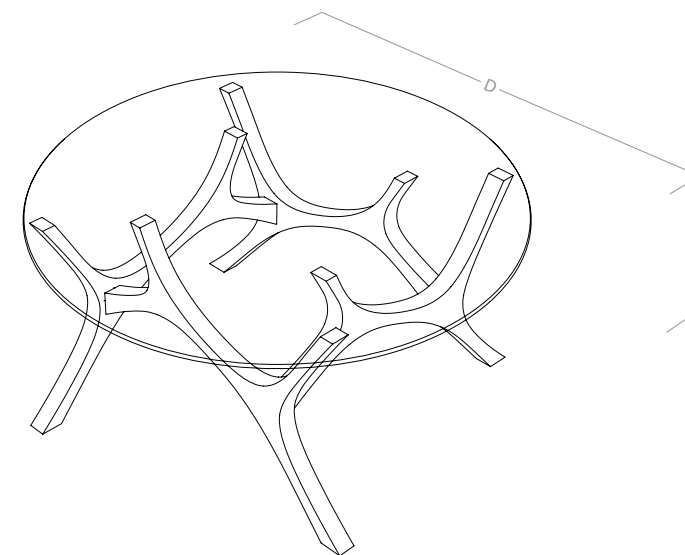

MOOSE ŁOŚ

COFFEE TABLE
STOLIK KAWOWY

TOP
8 mm optiwhite tempered glass

SUPPORTS
35 mm birch plywood; numerically cut; hand finished and oiled; available in oak finishing

Elements are joined by four bolts.
Product is prepared for simple self-assembly.

Product available in two sizes:
BABY MOOSE D=59 cm H=34 cm
MAMA MOOSE D=79 cm H=37.5 cm

BLAT
szkło hartowane optiwhite, gr. 8 mm

NOGI
sklejka brzoźowa gr. 35 mm; cięta numerycznie; wykańczana ręcznie i olejowana; dostępna w wykończeniu dębowym

Elementy łączone za pomocą czterech śrub.
Produkt jest przystosowany do samodzielnego montażu.

Produkt dostępny w dwóch rozmiarach:
BABY ŁOŚ D=59 cm H=34 cm
MAMA ŁOŚ D=79 cm H=37.5 cm

BABY D=59 cm

oak veneer
fornir dębowy

MAMA D=79 cm

oak veneer
fornir dębowy

design: Tabanda